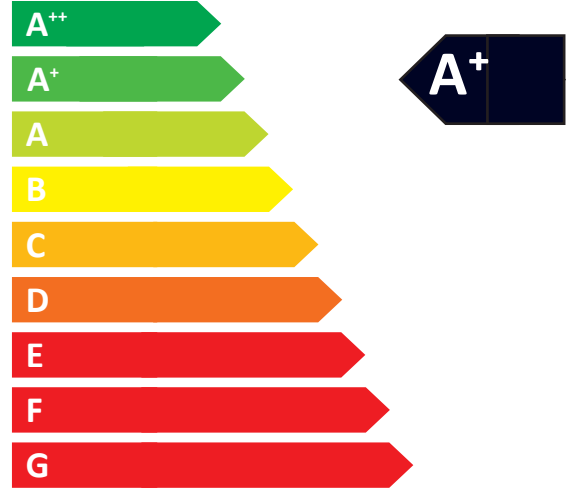

ENERG Y IJA
енергия · ενεργεια IE IA

CERA
DESIGN

Conte Mini CM1500 CM1600
CM1700

5 kW

ENERGIA · ЕНЕРГИЯ · ΕΝΕΡΓΕΙΑ · ENERGIJA · ENERGY · ENERGIE · ENERGI

2015/1186

Weitere Informationen zum Kaminofen
Conte finden Sie unter www.cera.de oder über
diesen QR-Code: