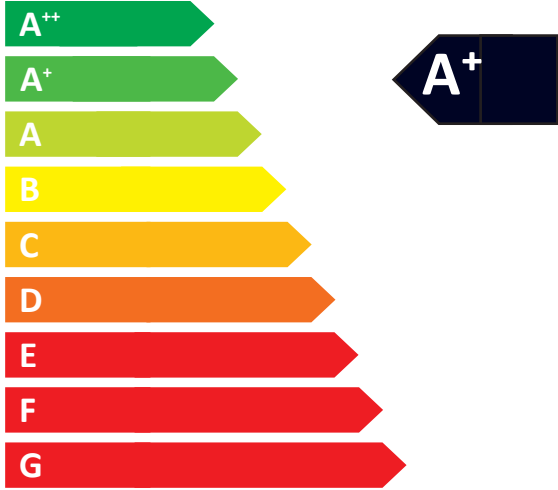

ENERG Y IJA
енергия · ενεργεια IE IA

CERA
DESIGN

Conte Mini CM1500 CM1600
CM1700

5 kW

ENERGIA · ЕНЕРГИЯ · ΕΝΕΡΓΕΙΑ · ENERGIJA · ENERGY · ENERGIE · ENERGI

2015/1186

Weitere Informationen zum Kaminofen
Conte finden Sie unter www.cera.de oder über
diesen QR-Code: