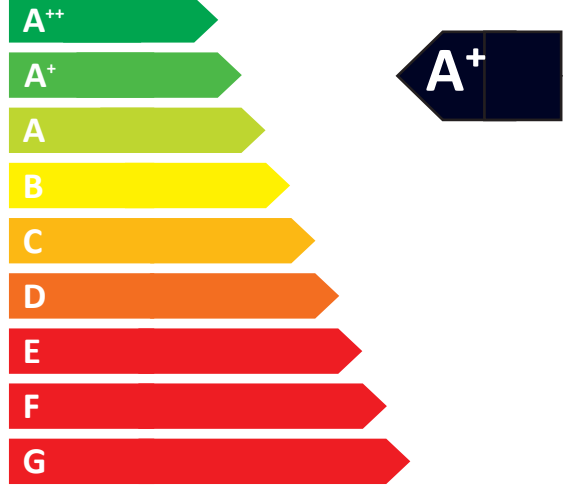

ENERG Y IJA
енергия · ενεργεια IE IA

CERA
DESIGN

Rondotherm/ RT ___ RX ___
XL / TITAN RTT ___

ENERGIA · ЕНЕРГИЯ · ΕΝΕΡΓΕΙΑ · ENERGIJA · ENERGY · ENERGIE · ENERGI

2015/1186

ENERG Y IJA
енергия · ενεργεια IE IA

CERA
DESIGN

Rondotherm/ RT ___ RX ___
XL / TITAN RTT ___

ENERGIA · ЕНЕРГИЯ · ΕΝΕΡΓΕΙΑ · ENERGIJA · ENERGY · ENERGIE · ENERGI

2015/1186

Weitere Informationen zum Kaminofen Rondotherm Titan finden Sie unter www.cera.de oder über diesen QR-Code: