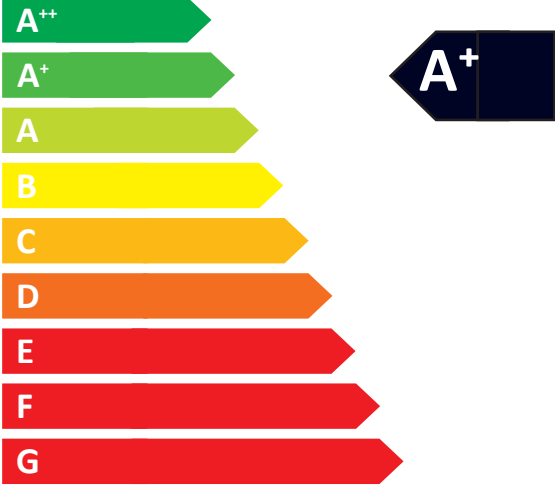

ENERG Y IJA
енергия · ενεργεια IE IA

CERA
DESIGN

Rondotherm/ RT ___ RX ___
XL / TITAN RTT ___

ENERGIA · ЕНЕРГИЯ · ΕΝΕΡΓΕΙΑ · ENERGIJA · ENERGY · ENERGIE · ENERGI

2015/1186

ENERG Y IJA
енергия · ενεργεια IE IA

CERA
DESIGN

Rondotherm/ RT ___ RX ___
XL / TITAN RTT ___

ENERGIA · ЕНЕРГИЯ · ΕΝΕΡΓΕΙΑ · ENERGIJA · ENERGY · ENERGIE · ENERGI

2015/1186

Weitere Informationen zum Kaminofen Rondotherm Titan finden Sie unter www.cera.de oder über diesen QR-Code: