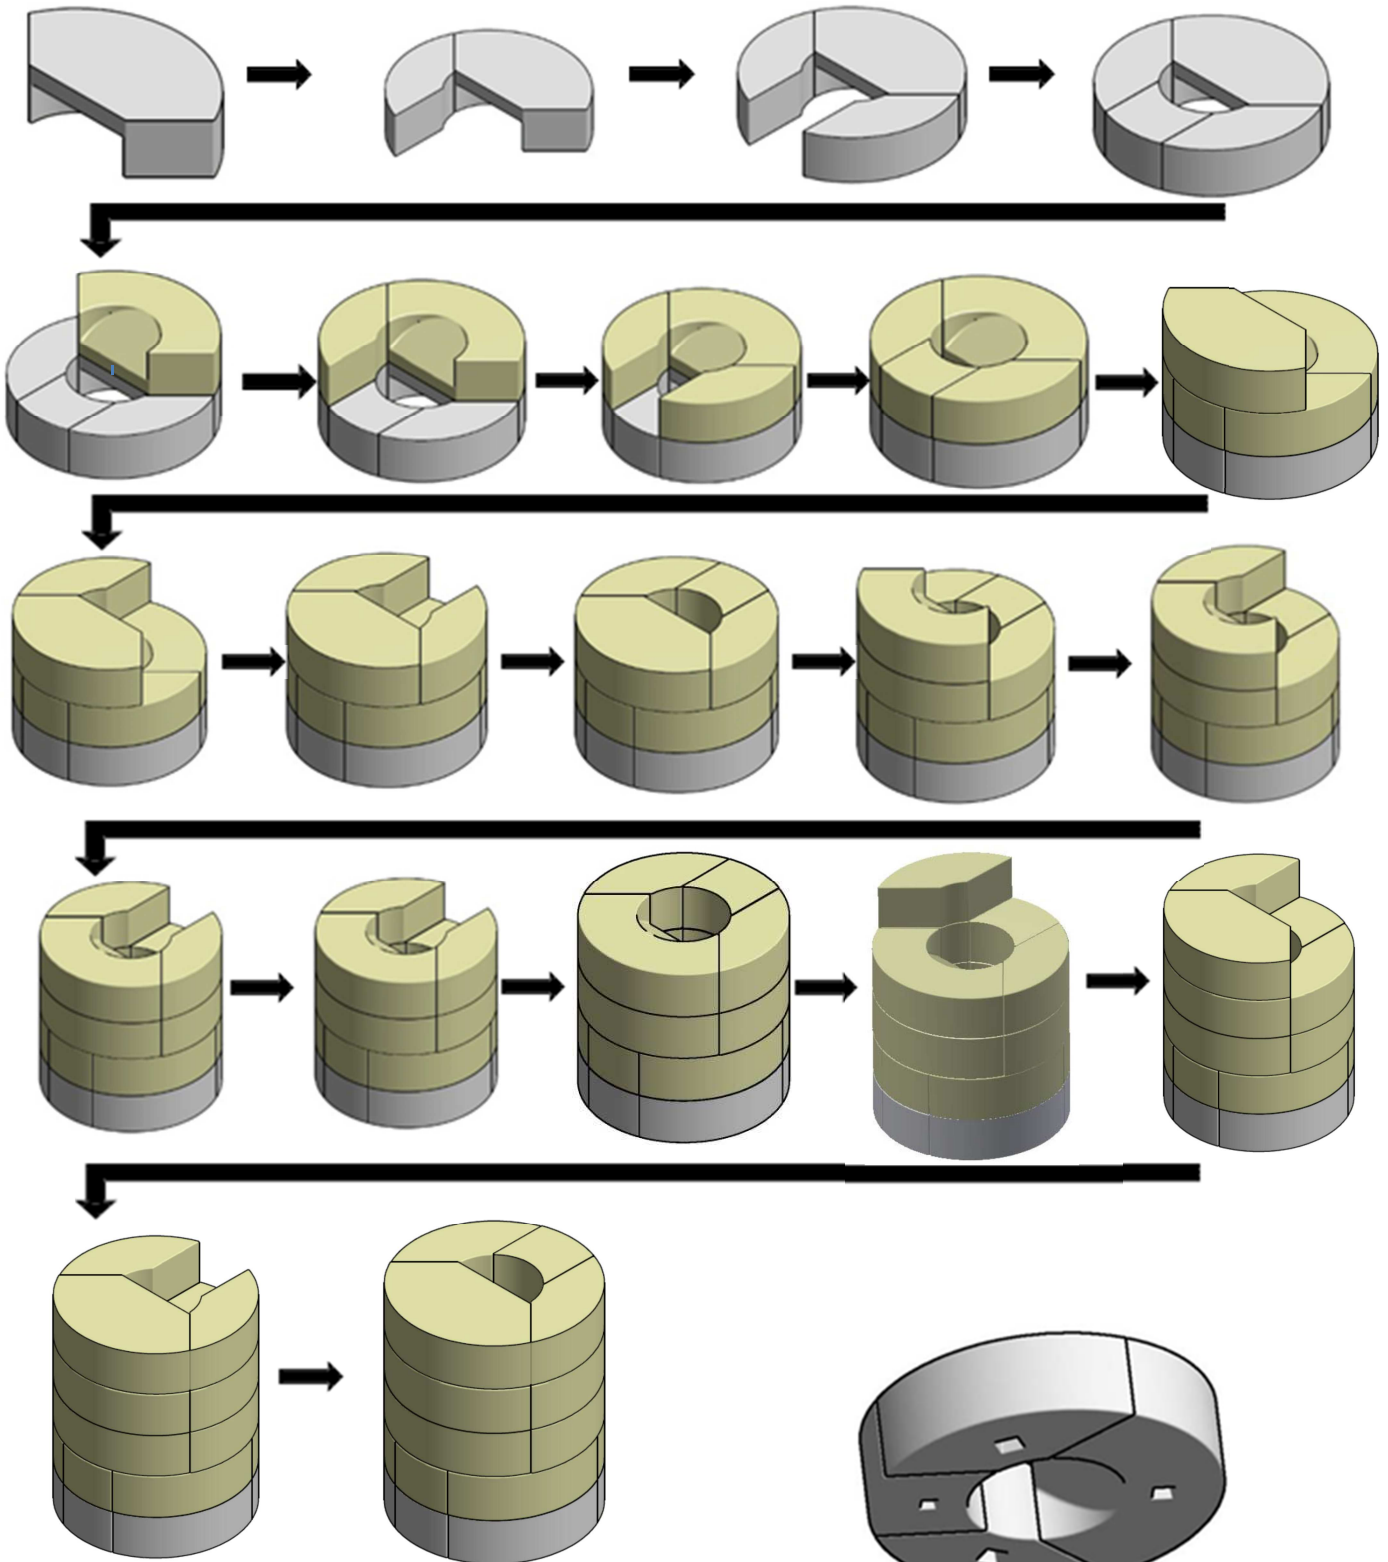

Rondotherm XL Speichersteine

Bitte die weißen Speichersteine zuerst auflegen mit den Löchern nach unten.

Erste Lage Ansicht von unten.