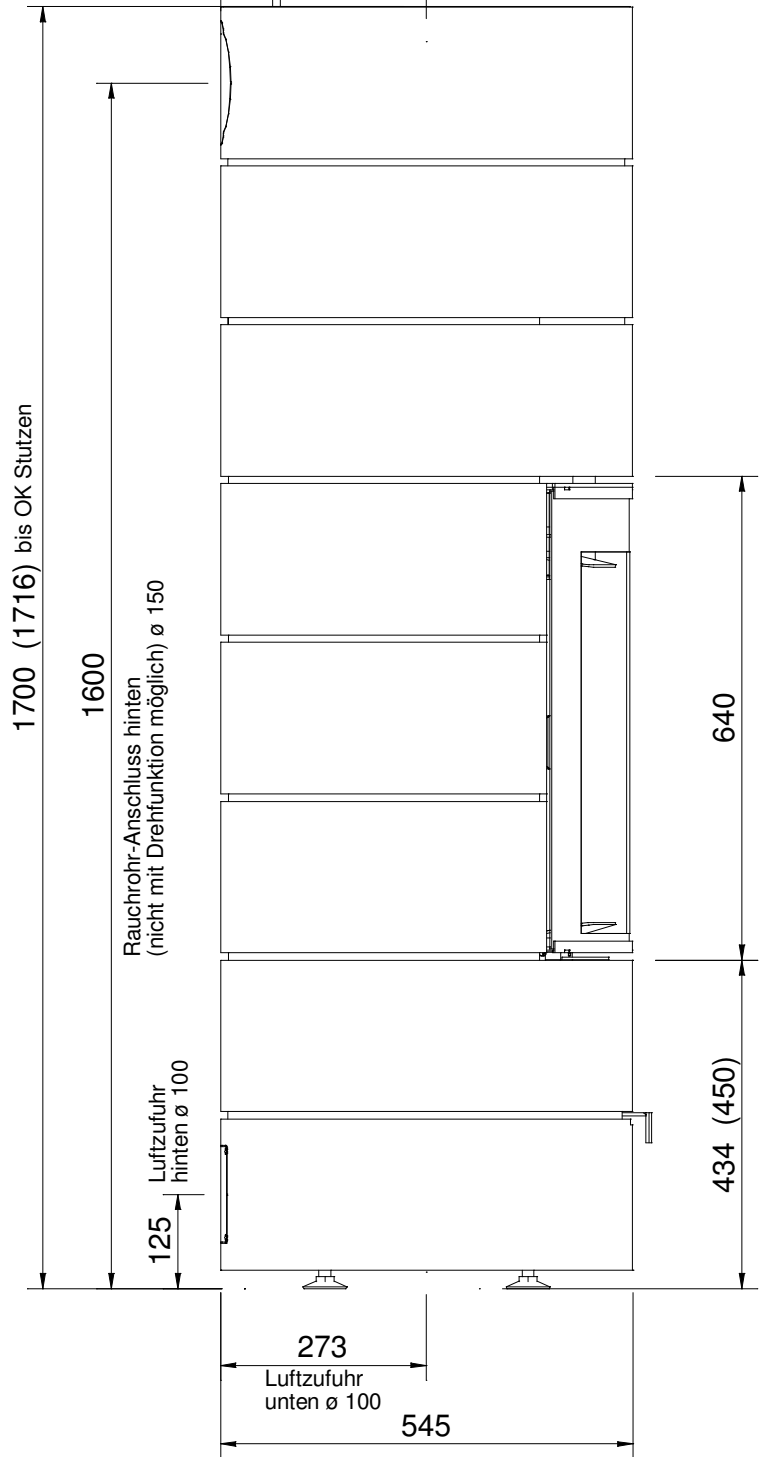

CERA

DESIGN

by

*Britta v. Tasch*

Rauchrohran-  
schluss oben  
ø150  
273

Alle Maße in Klammern  
sind Maße für Rondotherm  
Titan mit Drehfunktion

### Kaminofen Rondotherm Titan

			CERA-Design by Britta v. Tasch GmbH Am Langen Graben 28 52353 Düren www.cera.de
Zeichnung	Maßstab	Datum	
	1:10 in mm		