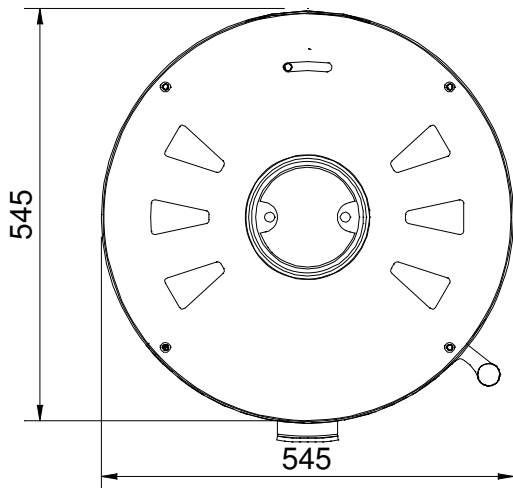

CERA

DESIGN

by

*Britta v. Tasch*

Rauchrohran-  
schluss oben  
ø150  
273

Alle Maße in Klammern  
sind Maße für Rondotherm  
Titan mit Drehfunktion

### Kaminofen Rondotherm Titan

			CERA-Design by Britta v. Tasch GmbH Am Langen Graben 28 52353 Düren www.cera.de
Zeichnung	Maßstab	Datum	
	1:10 in mm		