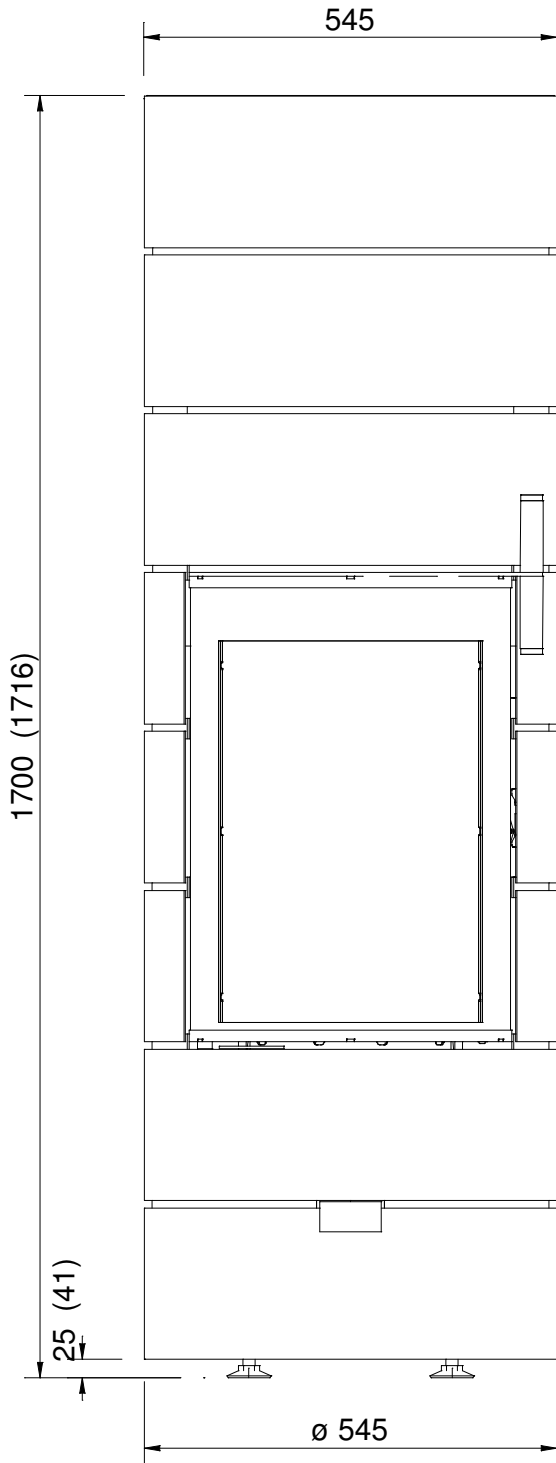

CERA

DESIGN

by

*Britta v. Tasch*

Rauchrohran-  
schluss oben  
ø150  
273

Alle Maße in Klammern  
sind Maße für Rondotherm  
Titan mit Drehfunktion

### Kaminofen Rondotherm Titan

			CERA-Design by Britta v. Tasch GmbH Am Langen Graben 28 52353 Düren www.cera.de
Zeichnung	Maßstab	Datum	
	1:10 in mm		