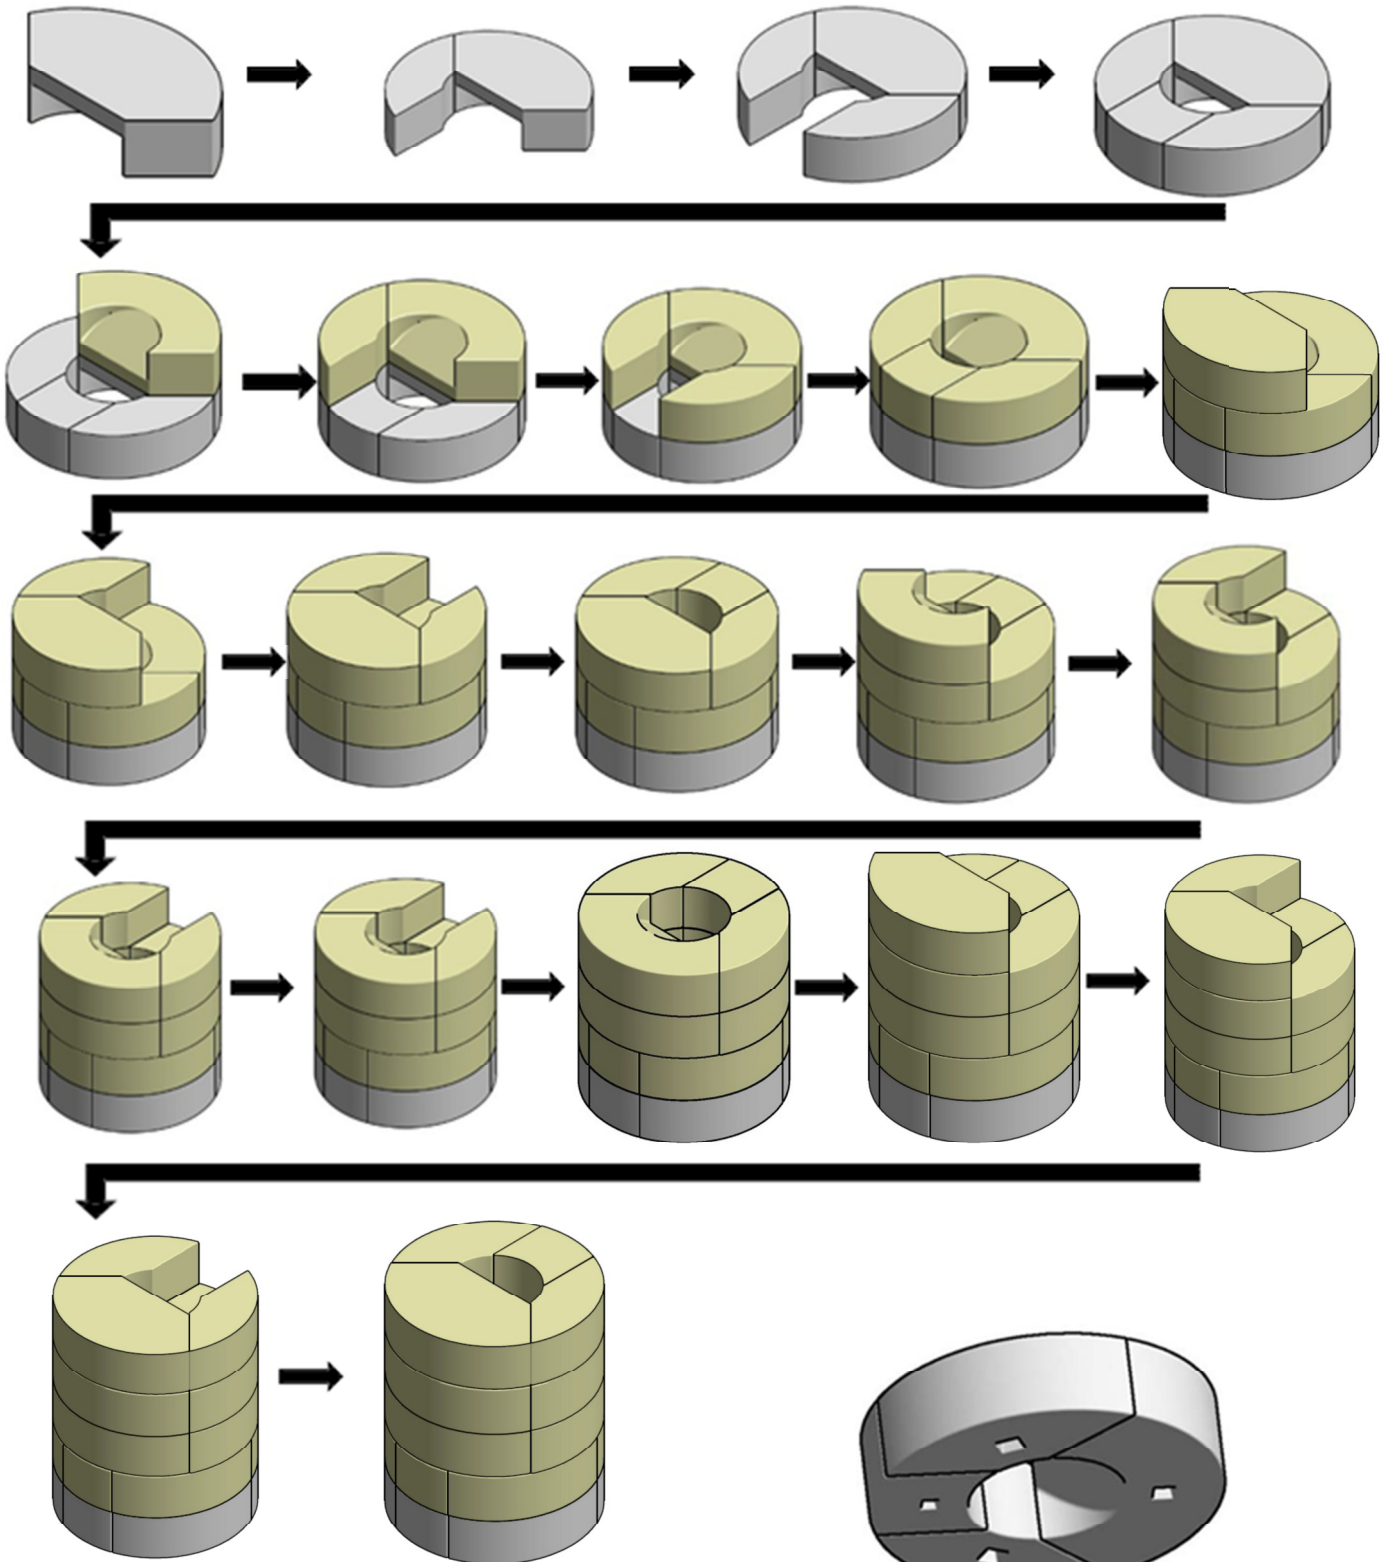

Rondotherm XL Speichersteine

Bitte die weißen Speichersteine zuerst auflegen mit den Löchern nach unten.

Erste Lage Ansicht von unten.