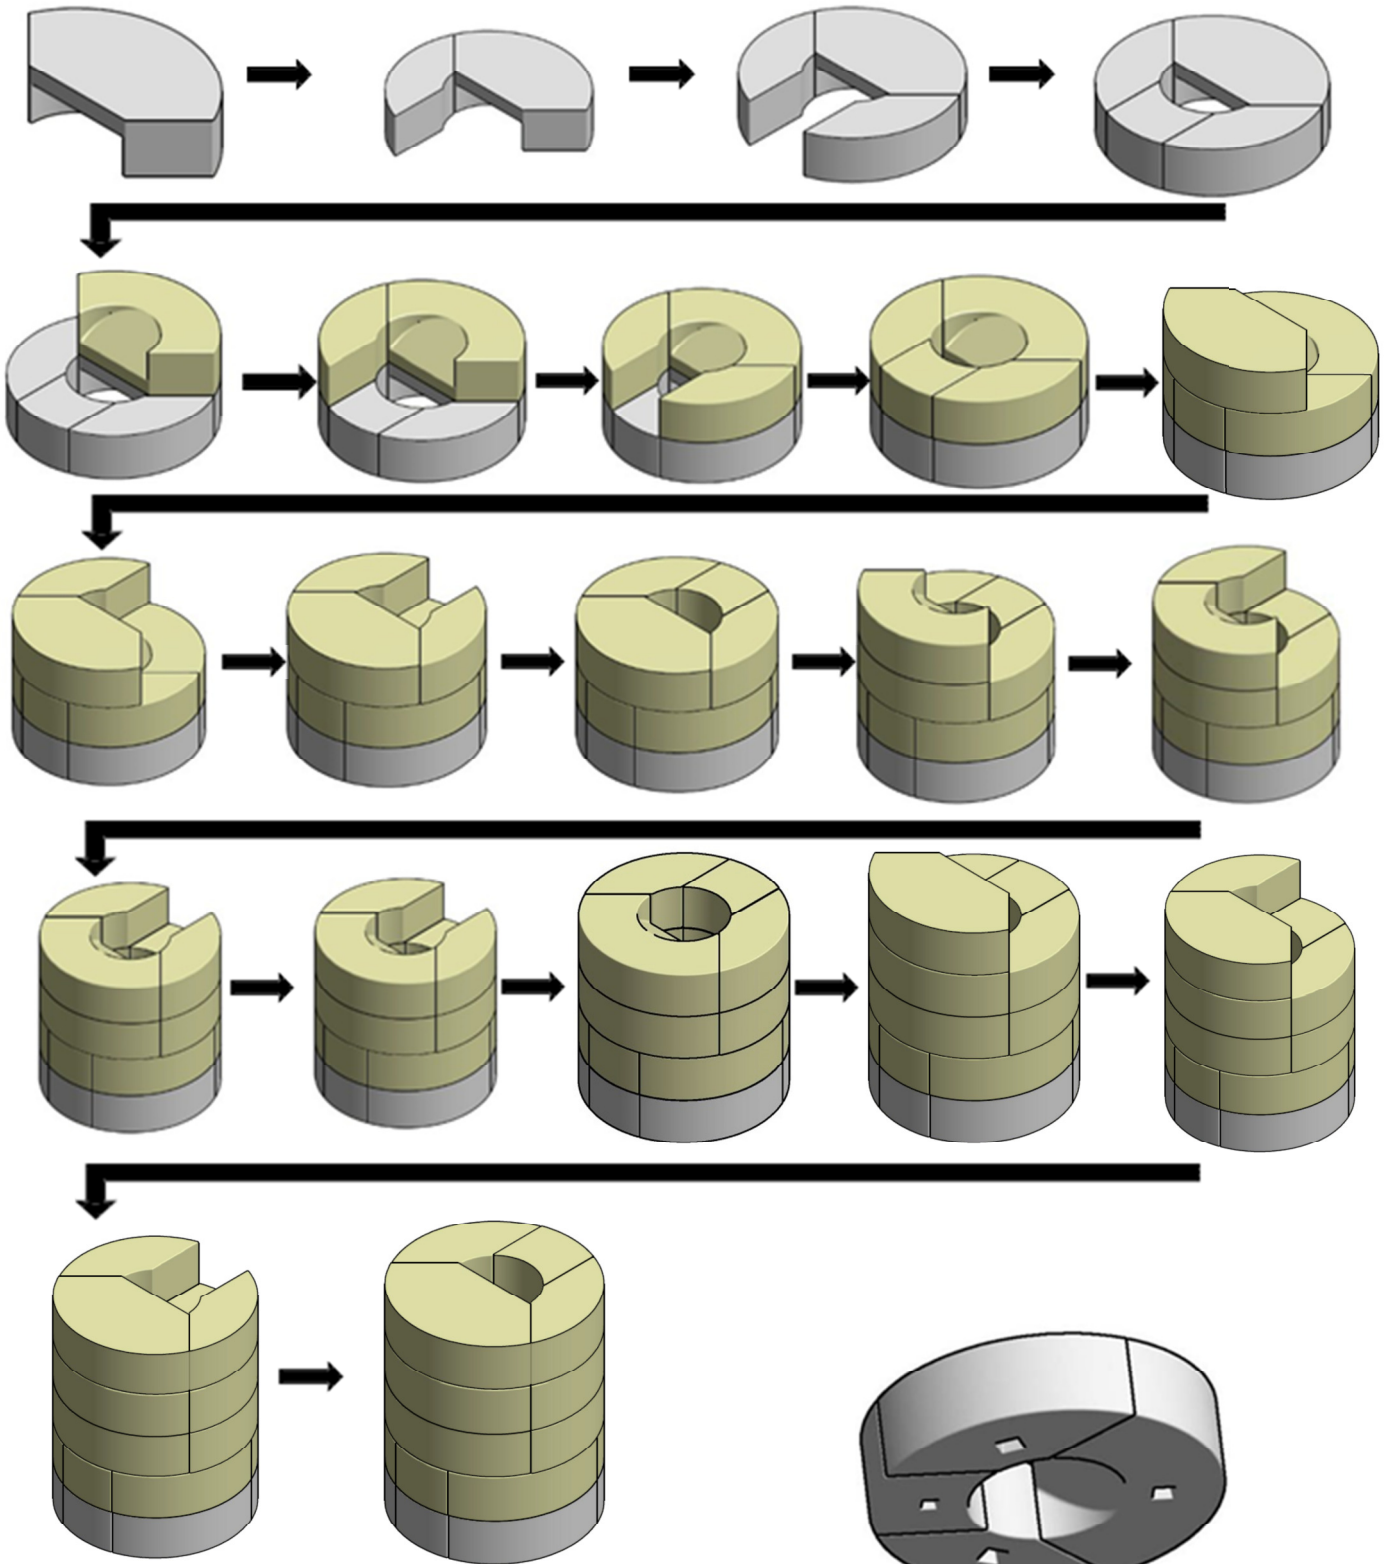

Rondotherm XL Speichersteine

Bitte die weißen Speichersteine zuerst auflegen mit den Löchern nach unten.

Erste Lage Ansicht von unten.