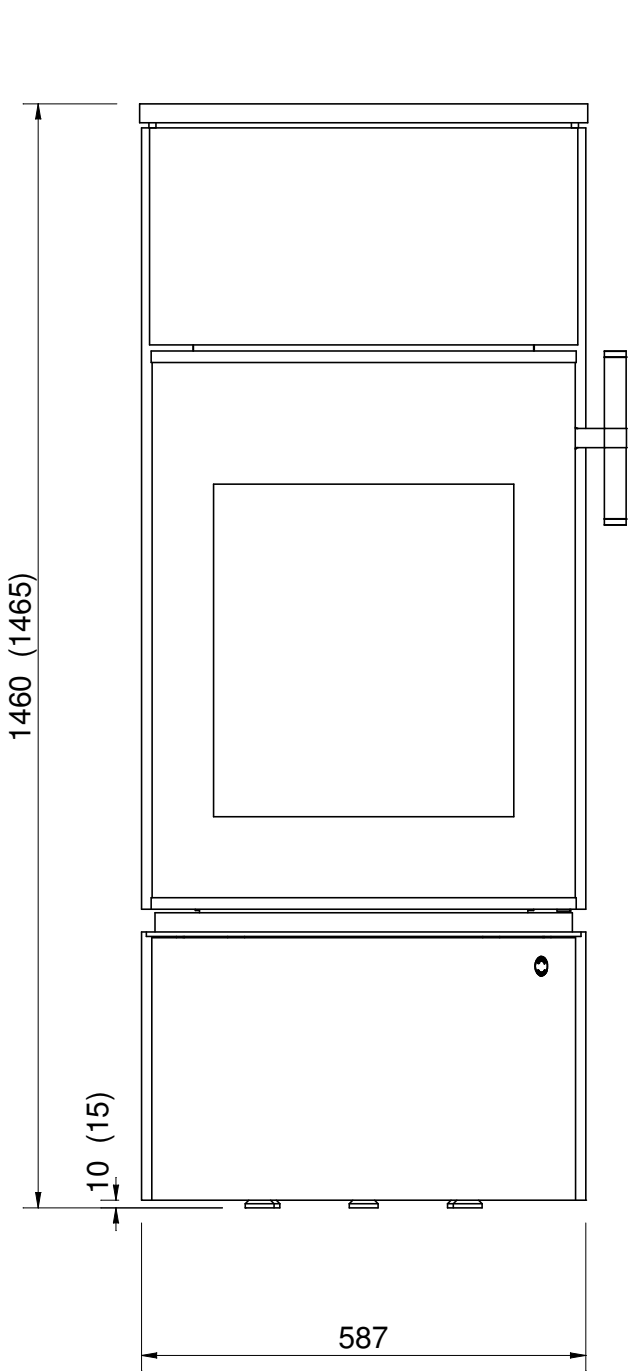

CERA

DESIGN

by Britta v. Tasch

Alle Maße in Klammern sind Maße für Scusi Plus mit Drehfunktion

Kaminofen Scusi Plus

CERA-Design by
 Britta v. Tasch GmbH
 Am Langen Graben 28
 52353 Düren
 www.cera.de

Zeichnung	Maßstab	Datum
	1:10 in mm	