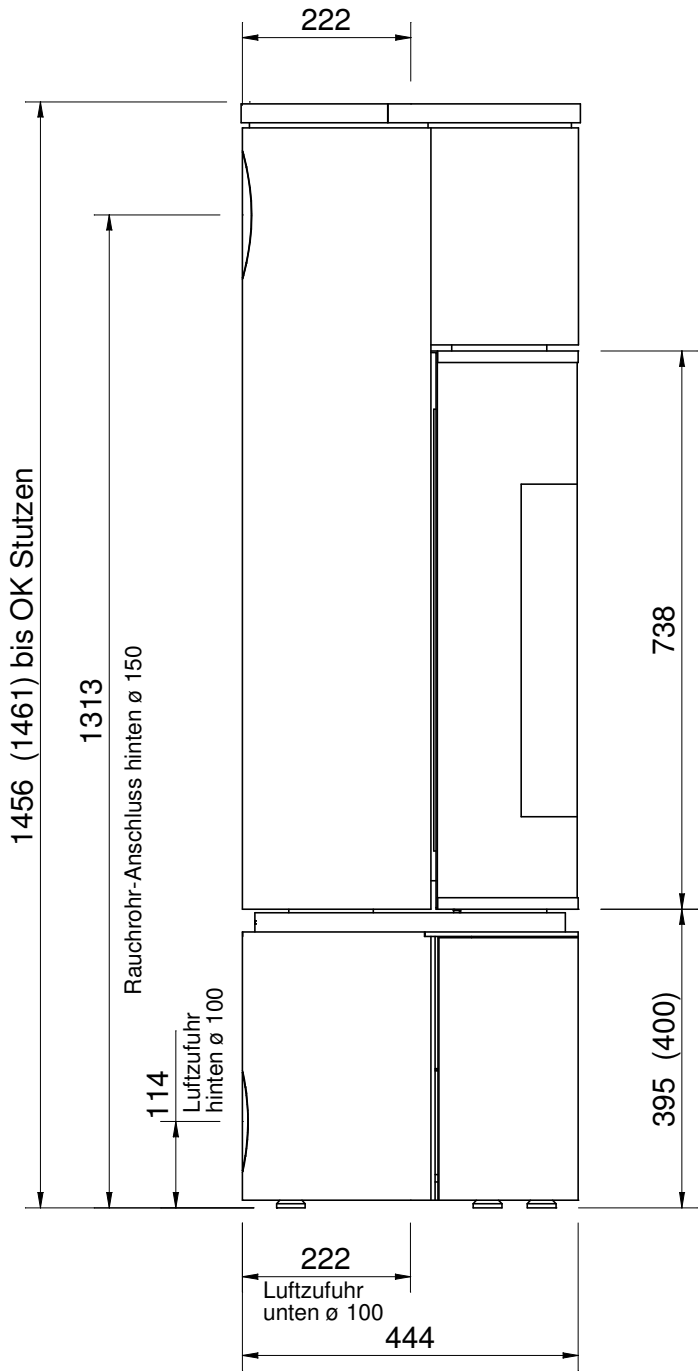

CERA

DESIGN

by Britta v. Tasch

Alle Maße in Klammern sind Maße für Scusi Plus mit Drehfunktion

Kaminofen Scusi Plus

CERA-Design by
 Britta v. Tasch GmbH
 Am Langen Graben 28
 52353 Düren
 www.cera.de

Zeichnung	Maßstab	Datum
	1:10 in mm	