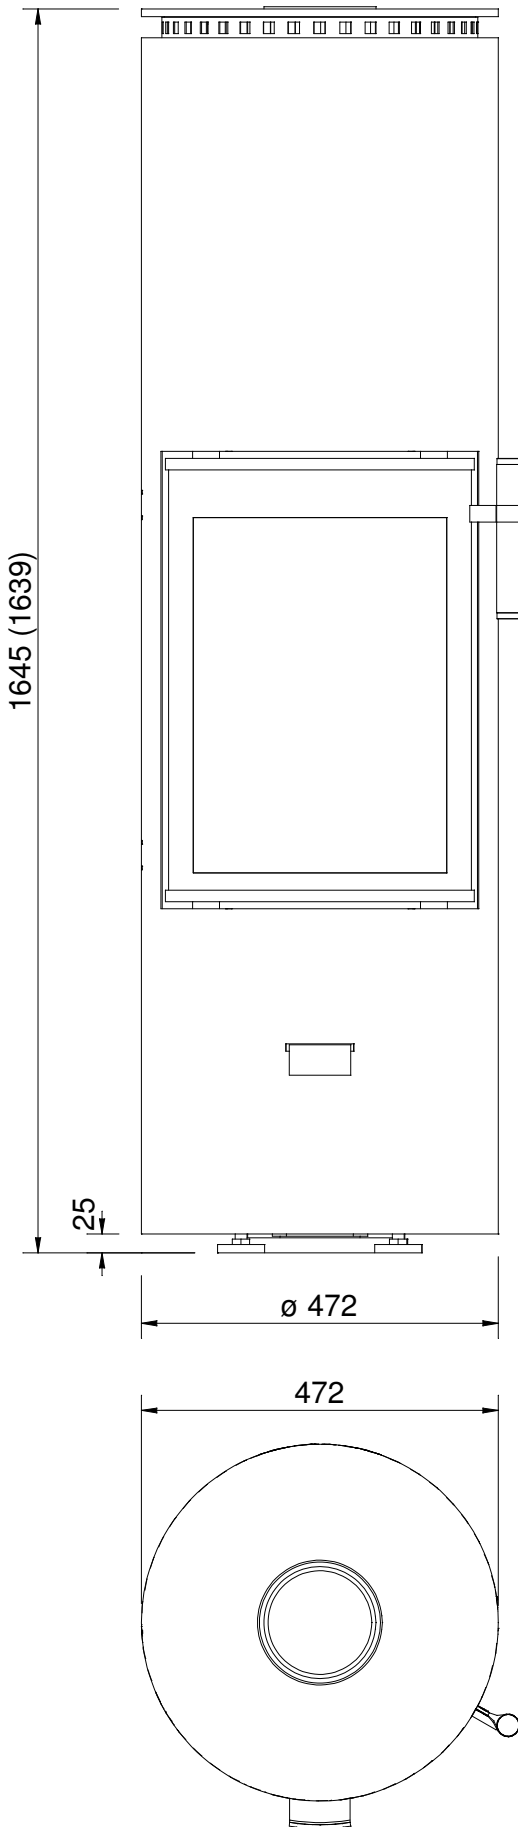

CERA

DESIGN

by Britta v. Tasch

Alle Maße in Klammern sind Maße für Solitherm mit Drehfunktion

### Kaminofen Solitherm

CERA-Design by  
 Britta v. Tasch GmbH  
 Am Langen Graben 28  
 52353 Düren  
 www.cera.de

Zeichnung	Maßstab	Datum
	1:10 in mm	