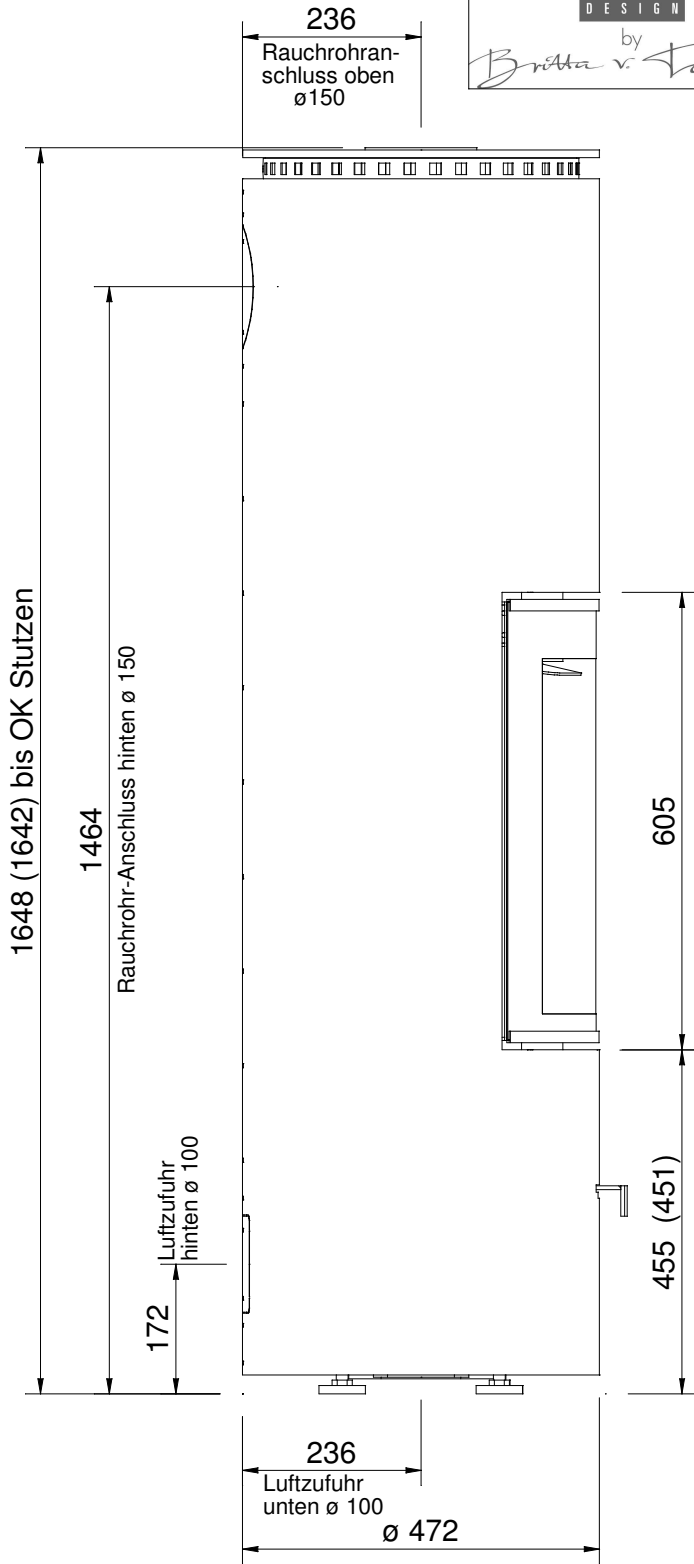

CERA

DESIGN

by Britta v. Tasch

Alle Maße in Klammern sind Maße für Solitherm mit Drehfunktion

### Kaminofen Solitherm

CERA-Design by  
 Britta v. Tasch GmbH  
 Am Langen Graben 28  
 52353 Düren  
 www.cera.de

Zeichnung	Maßstab	Datum
	1:10 in mm	