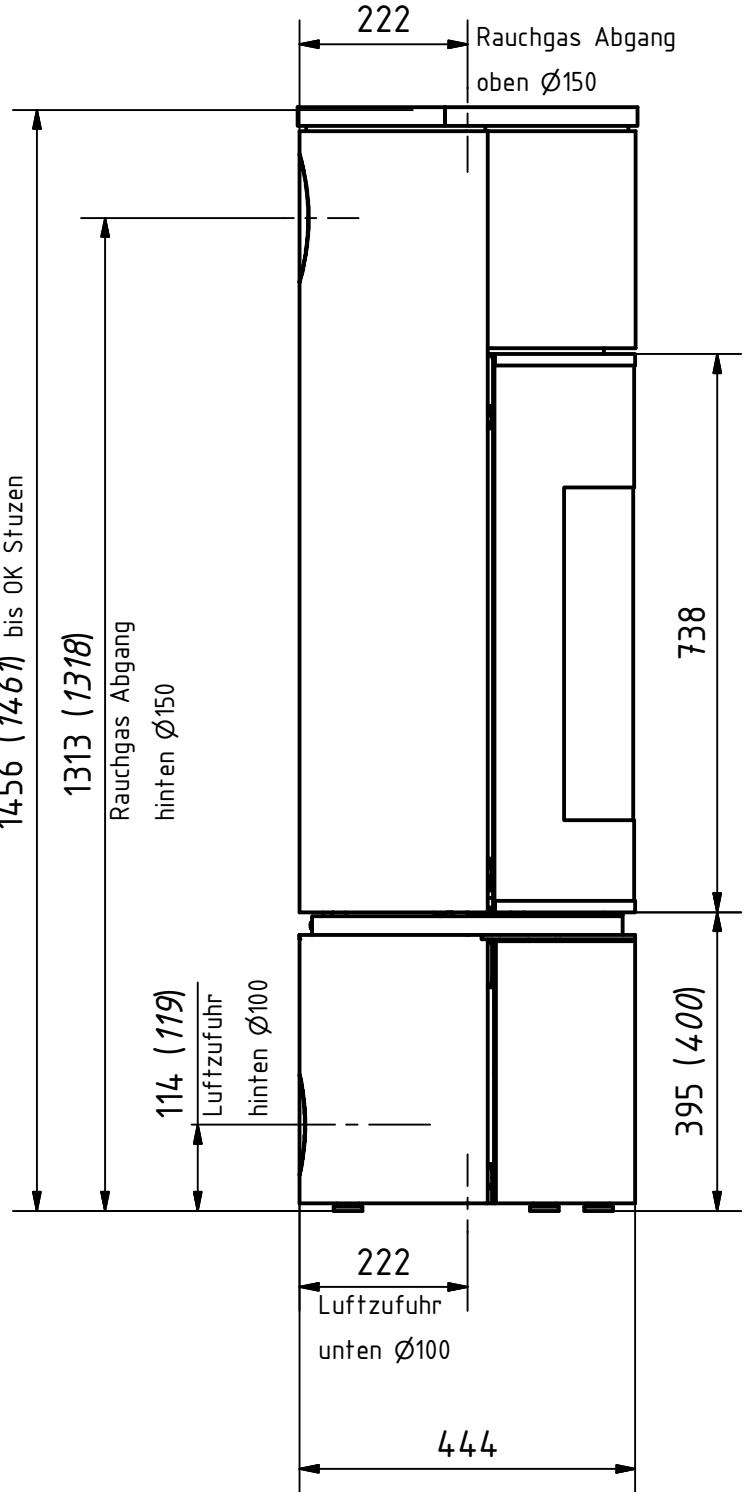

1460 (1465)

1456 (1461) bis OK Stutzen

1313 (1318)

Rauchgas Abgang
hinten $\varnothing 150$

114 (119)

Luftzufuhr
hinten $\varnothing 100$

Scusi Plus

1:10

*Alle Maße in Klammern
sind Maße für Scusi Plus
mit Drehfunktion*