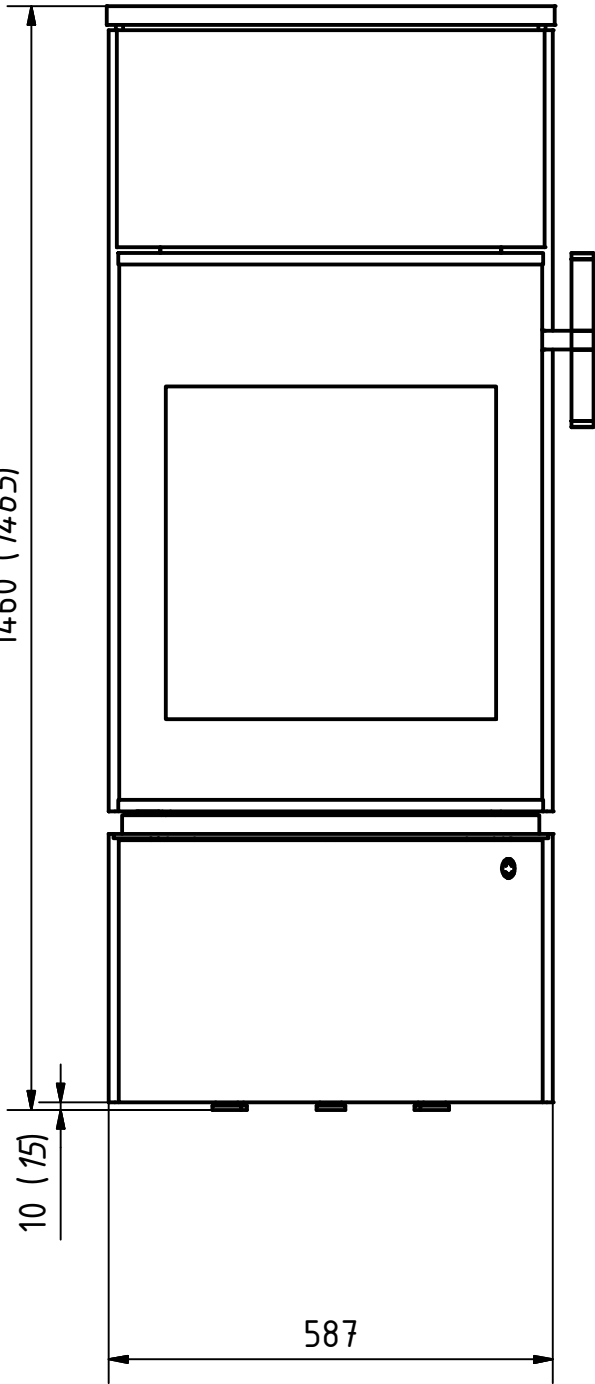

1460 (1465)

1456 (1461) bis OK Stutzen

1313 (1318)

Rauchgas Abgang
hinten $\varnothing 150$

114 (119)

Luftzufuhr
hinten $\varnothing 100$

Scusi Plus

1:10

*Alle Maße in Klammern
sind Maße für Scusi Plus
mit Drehfunktion*