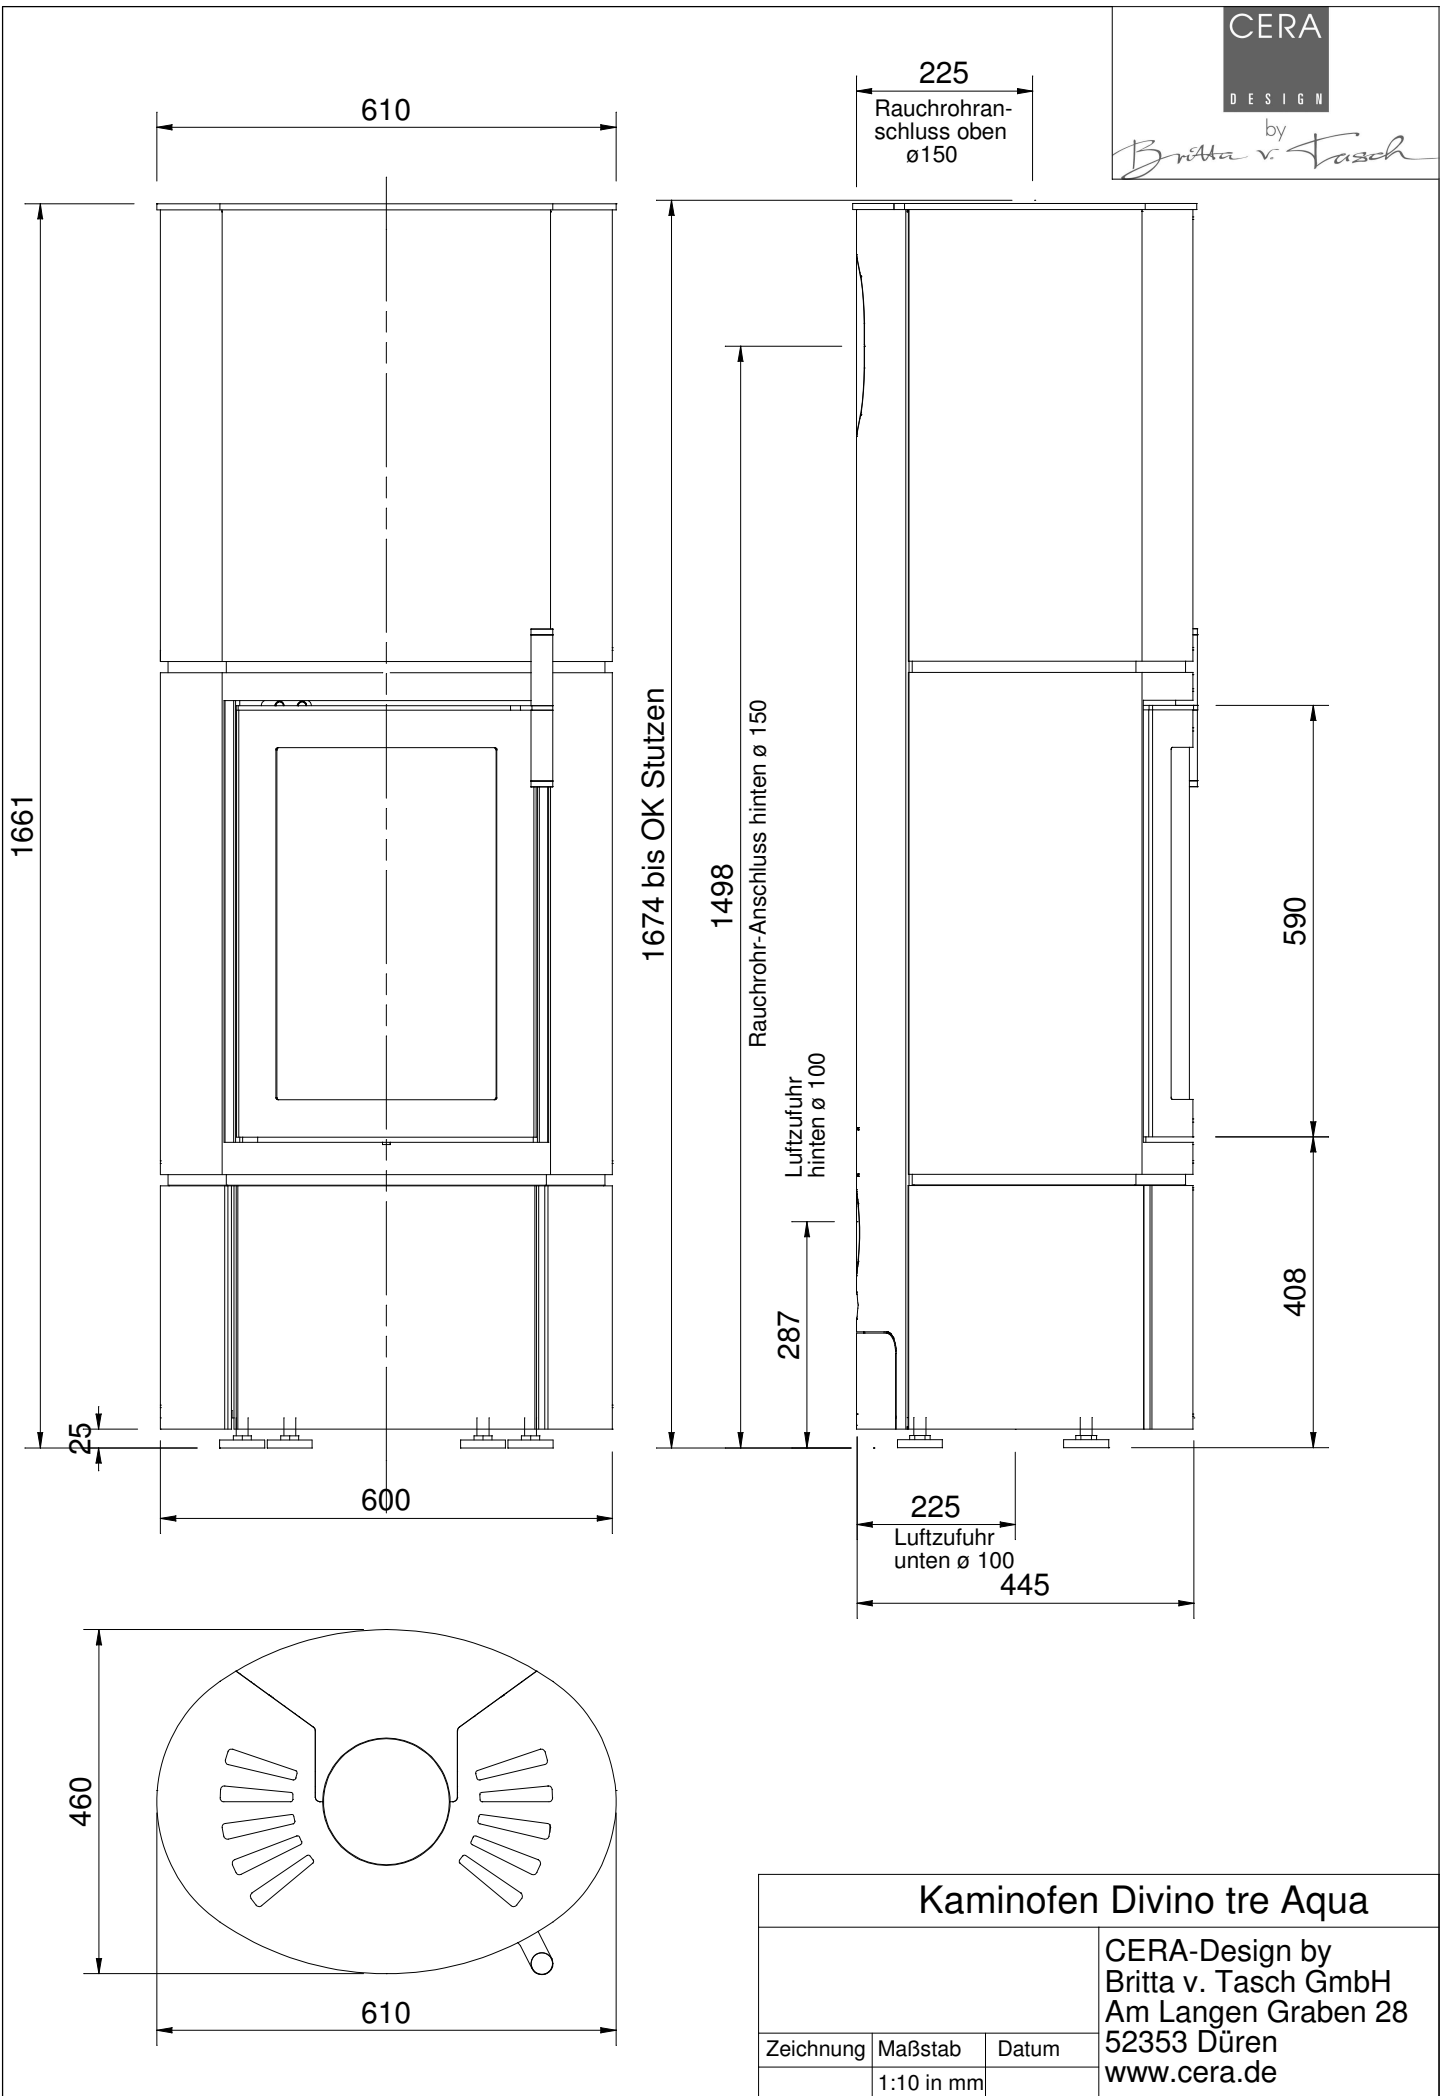

CERA

DESIGN

by

*Britta v. Tasch*

### Kaminofen Divino tre Aqua

CERA-Design by  
 Britta v. Tasch GmbH  
 Am Langen Graben 28  
 52353 Düren  
 www.cera.de

Zeichnung	Maßstab	Datum
	1:10 in mm	