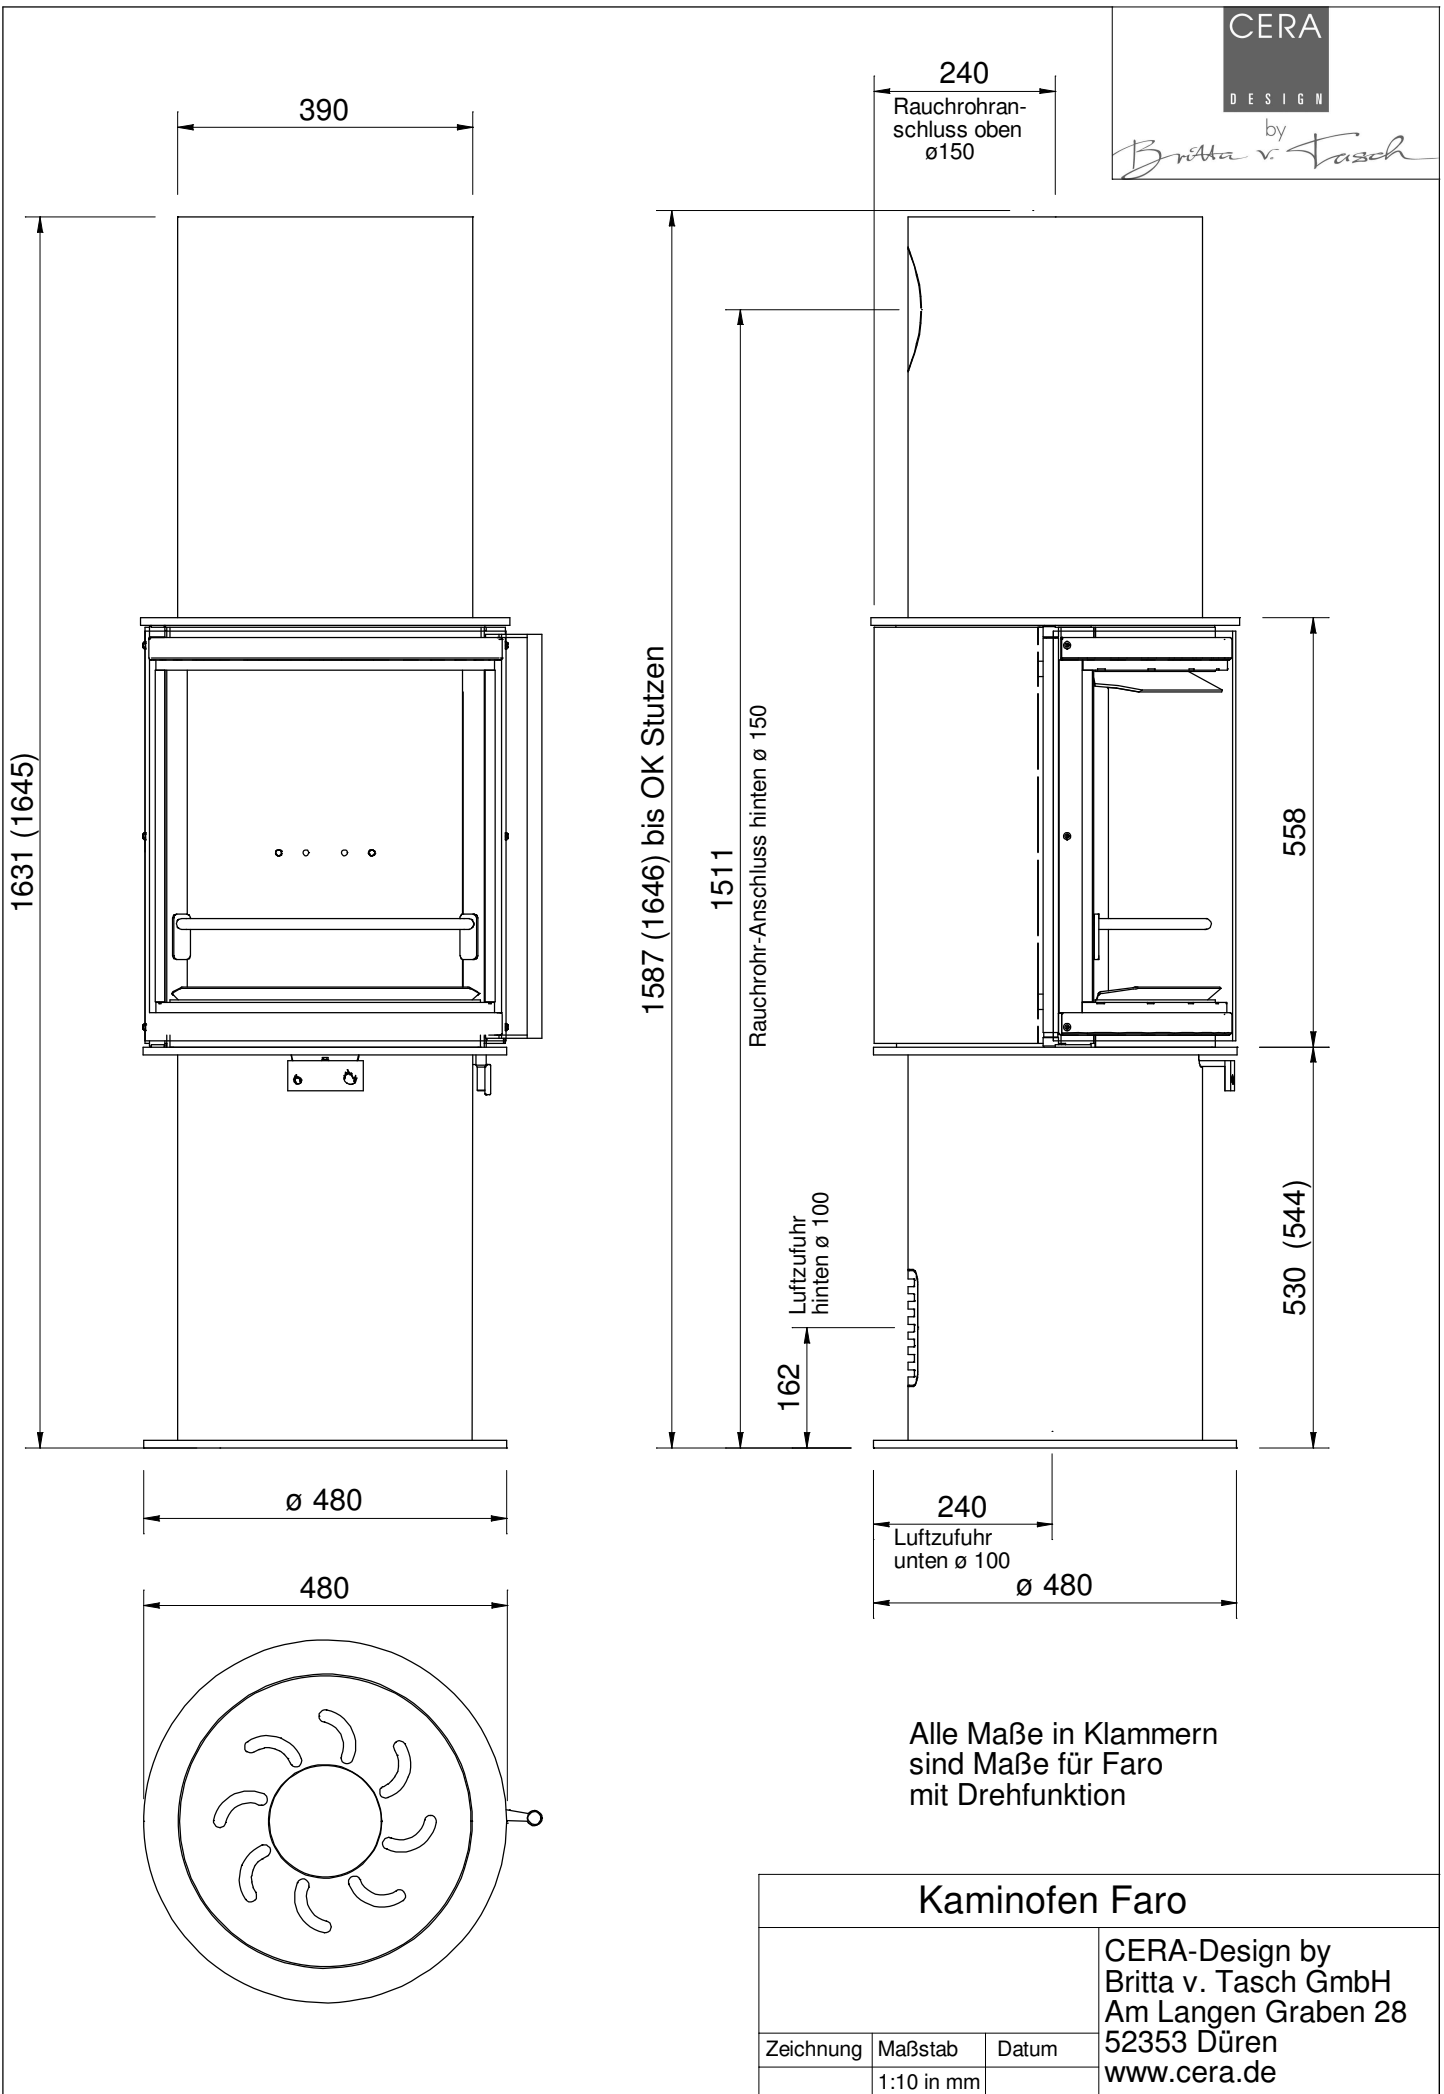

CERA

DESIGN

by

Britta v. Tasch

Alle Maße in Klammern sind Maße für Faro mit Drehfunktion

Kaminofen Faro

			CERA-Design by Britta v. Tasch GmbH Am Langen Graben 28 52353 Düren www.cera.de
Zeichnung	Maßstab	Datum	
	1:10 in mm		