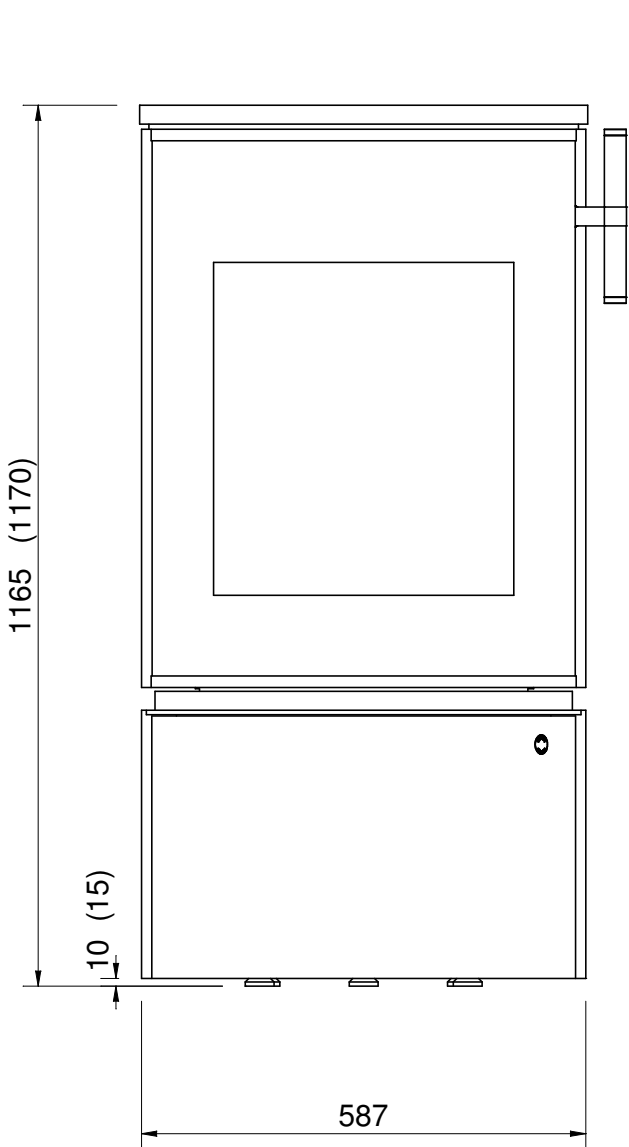

CERA

DESIGN

by Britta v. Tasch

Alle Maße in Klammern sind Maße für Scusi mit Drehfunktion

Kaminofen Scusi		
		CERA-Design by Britta v. Tasch GmbH Am Langen Graben 28 52353 Düren www.cera.de
Zeichnung	Maßstab	Datum
Entwurf	1:10 in mm	