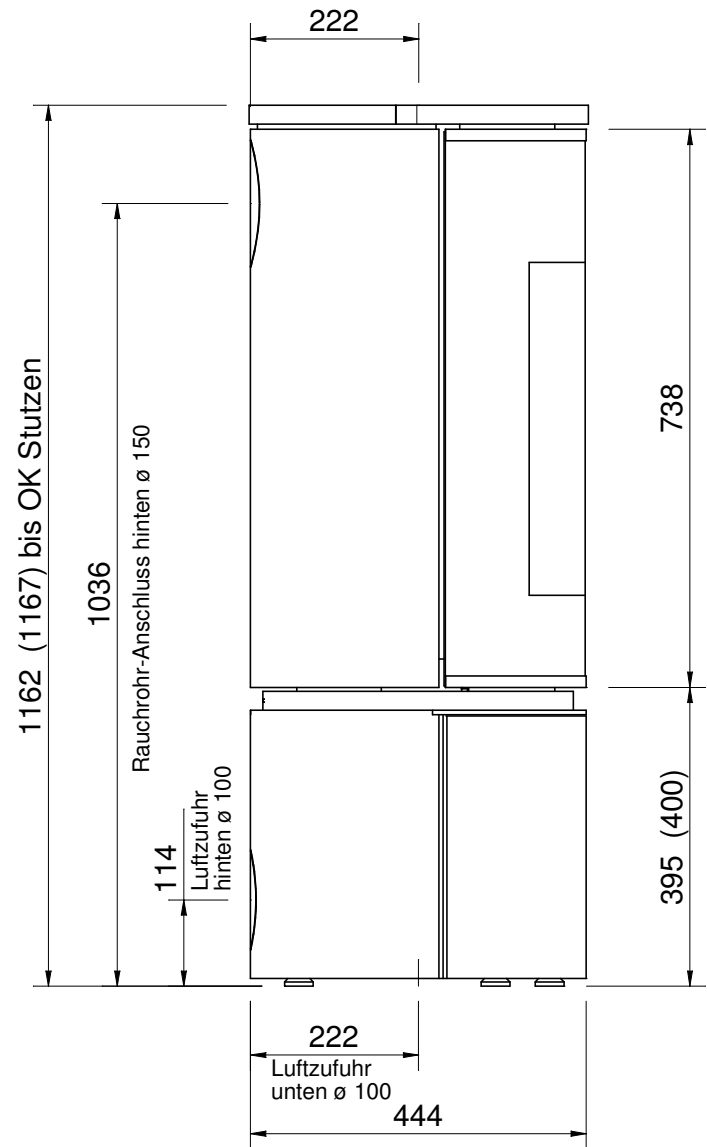

CERA

DESIGN

by Britta v. Tasch

Alle Maße in Klammern sind Maße für Scusi mit Drehfunktion

Kaminofen Scusi		
		CERA-Design by Britta v. Tasch GmbH Am Langen Graben 28 52353 Düren www.cera.de
Zeichnung	Maßstab	Datum
Entwurf	1:10 in mm	